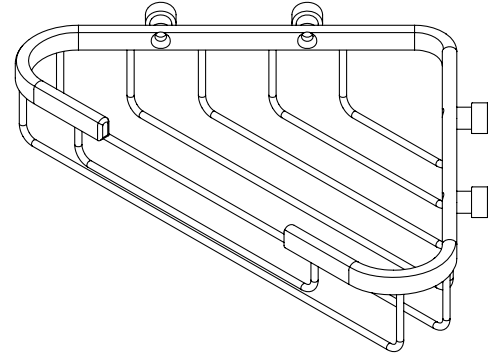

Location:

1003-SB  
 Corner Soap Basket  
**Specification Submittal**

Model Number	Specification
<input type="checkbox"/> <b>1003-SB</b> <i>Corner Soap Basket</i>	Corner soap basket made from metal materials plated in standard polished chrome finish.
	<b>Warranty</b>  <b>Limited Lifetime</b> - to the original end purchaser in consumer installations. <b>5 Years</b> - for commercial installations.  Refer to <a href="http://www.symmons.com/warranty">www.symmons.com/warranty</a> for complete warranty information.

**Dimensions**

Measurements	
A	1/2", 13 mm
B	(2x) 2-3/8", 60 mm
C	(2x) 2-7/16", 62 mm
D	(4x) Ø 1/2", 13 mm
E	5-13/16", 148 mm
F	9-3/8", 238 mm
G	1-11/16", 43 mm
H	3/8", 10 mm
I	(4x) Hole Size Ø 1/4", 6 mm

**Note:** Dimensions subject to change without notice.

1003-SB

Porte-savon de coin

**Présentation des spécifications**

Numéro de modèle	Spécifications
<input type="checkbox"/> <b>1003-SB</b> <i>Porte-savon de coin</i>	<p>Porte-savon de coin en matériaux métalliques au fini chrome poli standard.</p> <hr/> <p><b>Garantie</b></p> <p><b>Garantie à vie limitée</b> – à l'acheteur initial pour les installations du consommateur.  <b>5 ans</b> – pour des installations commerciales.</p> <p>Se reporter au site <a href="http://www.symmons.com/warranty">www.symmons.com/warranty</a> pour des informations complètes concernant la garantie.</p>

**Dimensions**

Measurements	
A	1/2 po, 13 mm
B	(2x) 2-3/8 po, 60 mm
C	(2x) 2-7/16 po, 62 mm
D	(4x) Ø 1/2 po, 13 mm
E	5-13/16 po, 148 mm
F	9-3/8 po, 238 mm
G	1-11/16 po, 43 mm
H	3/8 po, 10 mm
I	(4x) Taille de trou Ø 1/4 po, 6 mm