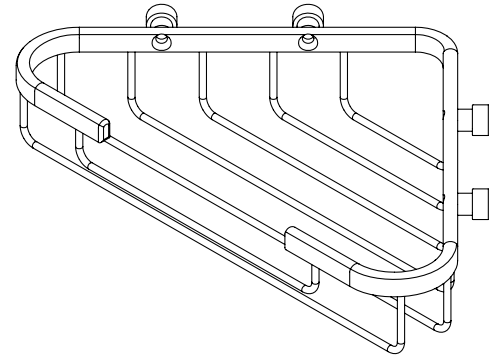

Location:

1003-SB  
 Corner Soap Basket  
**Specification Submittal**

Model Number	Specification
<input type="checkbox"/> <b>1003-SB</b> <i>Corner Soap Basket</i>	Corner soap basket made from metal materials plated in standard polished chrome finish.
	<b>Warranty</b>  <b>Limited Lifetime</b> - to the original end purchaser in consumer installations. <b>5 Years</b> - for commercial installations.  Refer to <a href="http://www.symmons.com/warranty">www.symmons.com/warranty</a> for complete warranty information.

**Dimensions**

Measurements	
A	1/2", 13 mm
B	(2x) 2-3/8", 60 mm
C	(2x) 2-7/16", 62 mm
D	(4x) Ø 1/2", 13 mm
E	5-13/16", 148 mm
F	9-3/8", 238 mm
G	1-11/16", 43 mm
H	3/8", 10 mm
I	(4x) Hole Size Ø 1/4", 6 mm

**Note:** Dimensions subject to change without notice.

1003-SB

Porte-savon de coin

**Présentation des spécifications**

Numéro de modèle	Spécifications
<input type="checkbox"/> <b>1003-SB</b> <i>Porte-savon de coin</i>	<p>Porte-savon de coin en matériaux métalliques au fini chrome poli standard.</p> <hr/> <p><b>Garantie</b></p> <p><b>Garantie à vie limitée</b> – à l'acheteur initial pour les installations du consommateur.  <b>5 ans</b> – pour des installations commerciales.</p> <p>Se reporter au site <a href="http://www.symmons.com/warranty">www.symmons.com/warranty</a> pour des informations complètes concernant la garantie.</p>

**Dimensions**

Measurements	
A	1/2 po, 13 mm
B	(2x) 2-3/8 po, 60 mm
C	(2x) 2-7/16 po, 62 mm
D	(4x) Ø 1/2 po, 13 mm
E	5-13/16 po, 148 mm
F	9-3/8 po, 238 mm
G	1-11/16 po, 43 mm
H	3/8 po, 10 mm
I	(4x) Taille de trou Ø 1/4 po, 6 mm