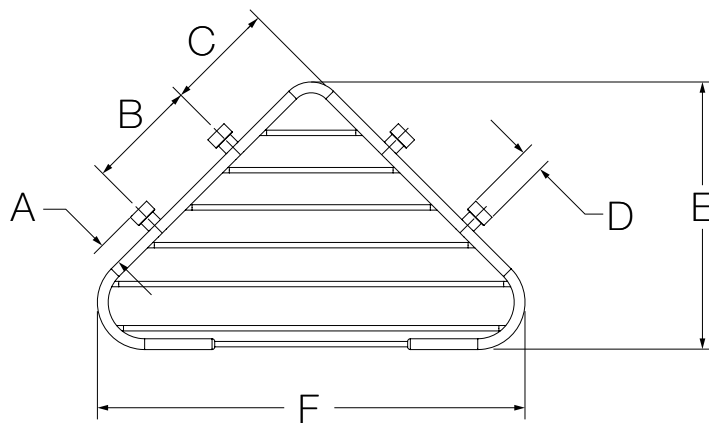

Location:

1003-SB  
 Corner Soap Basket  
**Specification Submittal**

Model Number	Specification
<input type="checkbox"/> <b>1003-SB</b> <i>Corner Soap Basket</i>	Corner soap basket made from metal materials plated in standard polished chrome finish.
	<b>Warranty</b>  <b>Limited Lifetime</b> - to the original end purchaser in consumer installations. <b>5 Years</b> - for commercial installations.  Refer to <a href="http://www.symmons.com/warranty">www.symmons.com/warranty</a> for complete warranty information.

**Dimensions**

Measurements	
A	1/2", 13 mm
B	(2x) 2-3/8", 60 mm
C	(2x) 2-7/16", 62 mm
D	(4x) Ø 1/2", 13 mm
E	5-13/16", 148 mm
F	9-3/8", 238 mm
G	1-11/16", 43 mm
H	3/8", 10 mm
I	(4x) Hole Size Ø 1/4", 6 mm

**Note:** Dimensions subject to change without notice.

1003-SB

Porte-savon de coin

**Présentation des spécifications**

Numéro de modèle	Spécifications
<input type="checkbox"/> <b>1003-SB</b> <i>Porte-savon de coin</i>	<p>Porte-savon de coin en matériaux métalliques au fini chrome poli standard.</p> <hr/> <p><b>Garantie</b></p> <p><b>Garantie à vie limitée</b> – à l'acheteur initial pour les installations du consommateur.  <b>5 ans</b> – pour des installations commerciales.</p> <p>Se reporter au site <a href="http://www.symmons.com/warranty">www.symmons.com/warranty</a> pour des informations complètes concernant la garantie.</p>

**Dimensions**

Measurements	
A	1/2 po, 13 mm
B	(2x) 2-3/8 po, 60 mm
C	(2x) 2-7/16 po, 62 mm
D	(4x) Ø 1/2 po, 13 mm
E	5-13/16 po, 148 mm
F	9-3/8 po, 238 mm
G	1-11/16 po, 43 mm
H	3/8 po, 10 mm
I	(4x) Taille de trou Ø 1/4 po, 6 mm