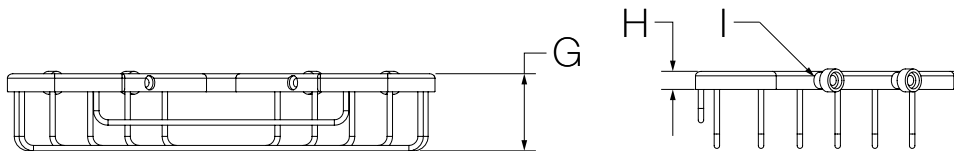

Location:

1003-SB  
 Corner Soap Basket  
**Specification Submittal**

Model Number	Specification
<input type="checkbox"/> <b>1003-SB</b> <i>Corner Soap Basket</i>	Corner soap basket made from metal materials plated in standard polished chrome finish.
	<b>Warranty</b>  <b>Limited Lifetime</b> - to the original end purchaser in consumer installations. <b>5 Years</b> - for commercial installations.  Refer to <a href="http://www.symmons.com/warranty">www.symmons.com/warranty</a> for complete warranty information.

**Dimensions**

Measurements	
A	1/2", 13 mm
B	(2x) 2-3/8", 60 mm
C	(2x) 2-7/16", 62 mm
D	(4x) Ø 1/2", 13 mm
E	5-13/16", 148 mm
F	9-3/8", 238 mm
G	1-11/16", 43 mm
H	3/8", 10 mm
I	(4x) Hole Size Ø 1/4", 6 mm

**Note:** Dimensions subject to change without notice.

1003-SB

Porte-savon de coin

**Présentation des spécifications**

Numéro de modèle	Spécifications
<input type="checkbox"/> <b>1003-SB</b> <i>Porte-savon de coin</i>	<p>Porte-savon de coin en matériaux métalliques au fini chrome poli standard.</p> <hr/> <p><b>Garantie</b></p> <p><b>Garantie à vie limitée</b> – à l'acheteur initial pour les installations du consommateur.  <b>5 ans</b> – pour des installations commerciales.</p> <p>Se reporter au site <a href="http://www.symmons.com/warranty">www.symmons.com/warranty</a> pour des informations complètes concernant la garantie.</p>

**Dimensions**

Measurements	
A	1/2 po, 13 mm
B	(2x) 2-3/8 po, 60 mm
C	(2x) 2-7/16 po, 62 mm
D	(4x) Ø 1/2 po, 13 mm
E	5-13/16 po, 148 mm
F	9-3/8 po, 238 mm
G	1-11/16 po, 43 mm
H	3/8 po, 10 mm
I	(4x) Taille de trou Ø 1/4 po, 6 mm