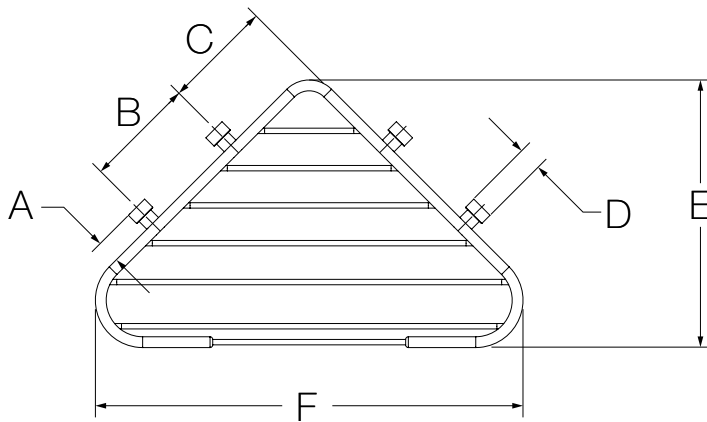

Location:

1003-SB  
 Corner Soap Basket  
**Specification Submittal**

Model Number	Specification
<input type="checkbox"/> <b>1003-SB</b> <i>Corner Soap Basket</i>	Corner soap basket made from metal materials plated in standard polished chrome finish.
	<b>Warranty</b>  <b>Limited Lifetime</b> - to the original end purchaser in consumer installations. <b>5 Years</b> - for commercial installations.  Refer to <a href="http://www.symmons.com/warranty">www.symmons.com/warranty</a> for complete warranty information.

**Dimensions**

Measurements	
A	1/2", 13 mm
B	(2x) 2-3/8", 60 mm
C	(2x) 2-7/16", 62 mm
D	(4x) Ø 1/2", 13 mm
E	5-13/16", 148 mm
F	9-3/8", 238 mm
G	1-11/16", 43 mm
H	3/8", 10 mm
I	(4x) Hole Size Ø 1/4", 6 mm

**Note:** Dimensions subject to change without notice.

1003-SB

Porte-savon de coin

**Présentation des spécifications**

Numéro de modèle	Spécifications
<input type="checkbox"/> <b>1003-SB</b> <i>Porte-savon de coin</i>	<p>Porte-savon de coin en matériaux métalliques au fini chrome poli standard.</p> <hr/> <p><b>Garantie</b></p> <p><b>Garantie à vie limitée</b> – à l'acheteur initial pour les installations du consommateur.  <b>5 ans</b> – pour des installations commerciales.</p> <p>Se reporter au site <a href="http://www.symmons.com/warranty">www.symmons.com/warranty</a> pour des informations complètes concernant la garantie.</p>

**Dimensions**

Measurements	
A	1/2 po, 13 mm
B	(2x) 2-3/8 po, 60 mm
C	(2x) 2-7/16 po, 62 mm
D	(4x) Ø 1/2 po, 13 mm
E	5-13/16 po, 148 mm
F	9-3/8 po, 238 mm
G	1-11/16 po, 43 mm
H	3/8 po, 10 mm
I	(4x) Taille de trou Ø 1/4 po, 6 mm