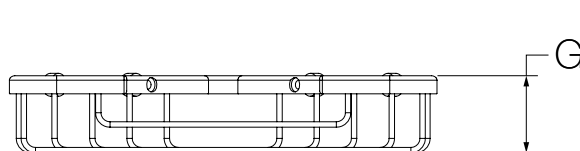

Location:

1003-SB  
 Corner Soap Basket  
**Specification Submittal**

Model Number	Specification
<input type="checkbox"/> <b>1003-SB</b> <i>Corner Soap Basket</i>	Corner soap basket made from metal materials plated in standard polished chrome finish.
	<b>Warranty</b>  <b>Limited Lifetime</b> - to the original end purchaser in consumer installations. <b>5 Years</b> - for commercial installations.  Refer to <a href="http://www.symmons.com/warranty">www.symmons.com/warranty</a> for complete warranty information.

**Dimensions**

Measurements	
A	1/2", 13 mm
B	(2x) 2-3/8", 60 mm
C	(2x) 2-7/16", 62 mm
D	(4x) Ø 1/2", 13 mm
E	5-13/16", 148 mm
F	9-3/8", 238 mm
G	1-11/16", 43 mm
H	3/8", 10 mm
I	(4x) Hole Size Ø 1/4", 6 mm

**Note:** Dimensions subject to change without notice.

1003-SB

Porte-savon de coin

**Présentation des spécifications**

Numéro de modèle	Spécifications
<input type="checkbox"/> <b>1003-SB</b> <i>Porte-savon de coin</i>	<p>Porte-savon de coin en matériaux métalliques au fini chrome poli standard.</p> <hr/> <p><b>Garantie</b></p> <p><b>Garantie à vie limitée</b> – à l'acheteur initial pour les installations du consommateur.  <b>5 ans</b> – pour des installations commerciales.</p> <p>Se reporter au site <a href="http://www.symmons.com/warranty">www.symmons.com/warranty</a> pour des informations complètes concernant la garantie.</p>

**Dimensions**

Measurements	
A	1/2 po, 13 mm
B	(2x) 2-3/8 po, 60 mm
C	(2x) 2-7/16 po, 62 mm
D	(4x) Ø 1/2 po, 13 mm
E	5-13/16 po, 148 mm
F	9-3/8 po, 238 mm
G	1-11/16 po, 43 mm
H	3/8 po, 10 mm
I	(4x) Taille de trou Ø 1/4 po, 6 mm