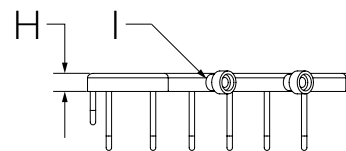

**Dimensions**

Measurements	
A	1/2", 13 mm
B	(2x) 2-3/8", 60 mm
C	(2x) 2-7/16", 62 mm
D	(4x) Ø 1/2", 13 mm
E	5-13/16", 148 mm
F	9-3/8", 238 mm
G	1-11/16", 43 mm
H	3/8", 10 mm
I	(4x) Hole Size Ø 1/4", 6 mm

**Note:** Dimensions subject to change without notice.

1003-SB

Porte-savon de coin

**Présentation des spécifications**

Numéro de modèle	Spécifications
<input type="checkbox"/> <b>1003-SB</b> <i>Porte-savon de coin</i>	<p>Porte-savon de coin en matériaux métalliques au fini chrome poli standard.</p> <hr/> <p><b>Garantie</b></p> <p><b>Garantie à vie limitée</b> – à l'acheteur initial pour les installations du consommateur.  <b>5 ans</b> – pour des installations commerciales.</p> <p>Se reporter au site <a href="http://www.symmons.com/warranty">www.symmons.com/warranty</a> pour des informations complètes concernant la garantie.</p>

**Dimensions**

Measurements	
A	1/2 po, 13 mm
B	(2x) 2-3/8 po, 60 mm
C	(2x) 2-7/16 po, 62 mm
D	(4x) Ø 1/2 po, 13 mm
E	5-13/16 po, 148 mm
F	9-3/8 po, 238 mm
G	1-11/16 po, 43 mm
H	3/8 po, 10 mm
I	(4x) Taille de trou Ø 1/4 po, 6 mm