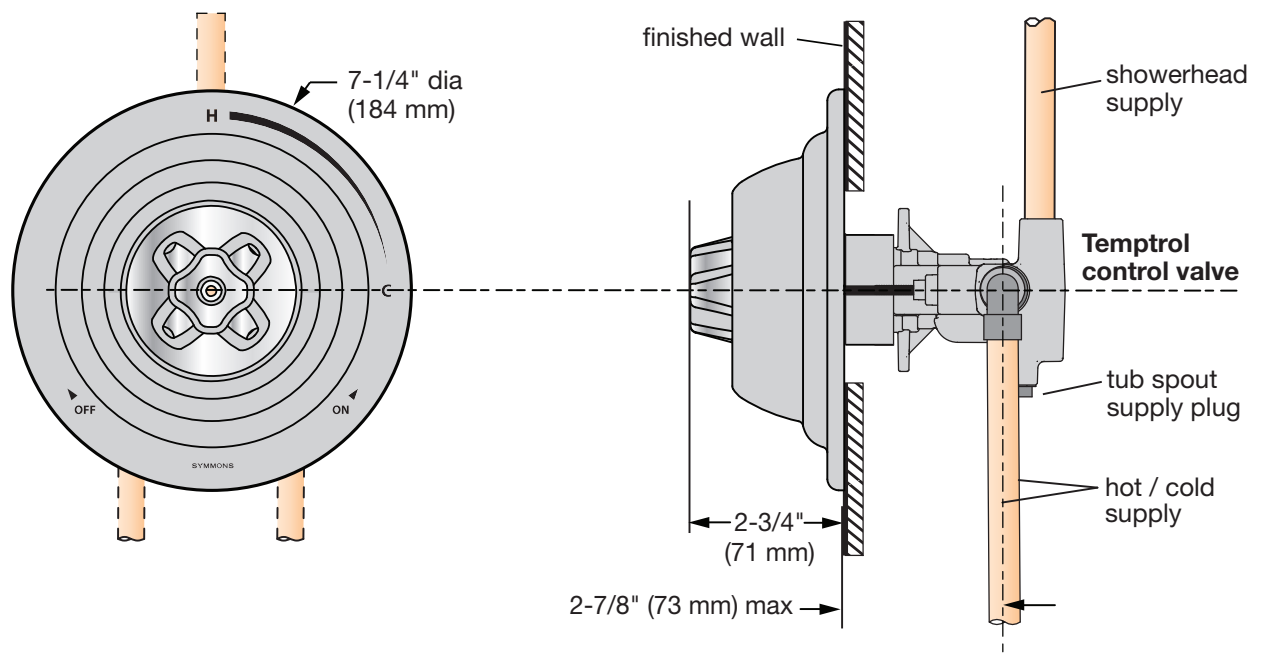

Location:

SYMMONS® Lig-Res®

Shower Valve & Trim 5700 Ligature resistant Specification Submittal

Feature Highlights

- Symmons Shower Control Valve Trim with ligature resistant knob
- Symmons Temptrol® Pressure Balancing tub/shower valve body
- Vandal-resistant knob attachment
- Easy 3 vandal resistant screw installation
- Metal construction
- Polished chrome finish (standard)

Warranty

- Limited Lifetime - to the original end purchaser in consumer installations.
- 5 years - for commercial installations

Dimensions Lig-Res Shower Valve Trim, 5700

(Minimum rough installation)

Note: Dimensions subject to change without notice

Dimensions Lig-Res Shower Valve Trim, 5700

(Maximum rough installation)

Note: Dimensions subject to change without notice

Emplacement:

SYMMONS® Lig-Res®

Vanne de douche et robinetterie 5700 Anti-ligature Specification Submittal

Présentation des spécifications

- Vanne de douche Symmons avec pommeau anti-ligature
- Baignoire-douche Symmons Temptrol® munie d'une vanne à pression autorégularisée
- Fixation de pommeau résistant au vandalisme
- Installation facile avec 3 vis résistantes au vandalisme
- Construction métallique
- Finition chromée polie (standard)