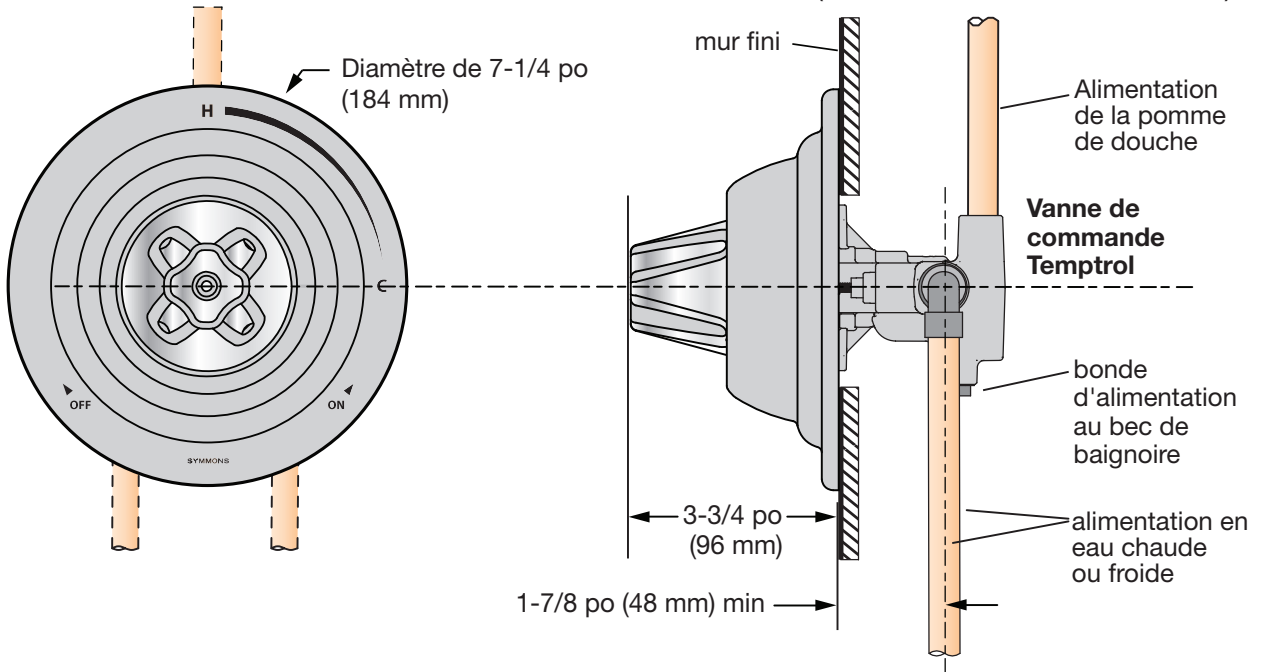

Dimensions Lig-Res Shower Valve Trim, 5700

(Maximum rough installation)

Note: Dimensions subject to change without notice

Emplacement:

SYMMONS® Lig-Res®

Vanne de douche et robinetterie 5700 Anti-ligature Specification Submittal

Numéros de modèles

- 5700 Robinetterie de douche munie d'une vanne à pression autorégularisée Symmons Temptrol (p/n 46-2-BODY)

Modifications

Joindre le -suffixe approprié au numéro de modèle

- TRM Robinetterie seulement, vanne de douche non incluse

Options de fini

Joindre le -suffixe approprié au numéro de modèle

- Chrome poli (fini standard)

Avis de non-responsabilité

- Le produit est conçu pour minimiser les probabilités que l'unité soit utilisée comme dispositif de pendaison
- Le produit ne remplace pas l'évaluation, le traitement ou la supervision appropriée des personnes à risque de suicide

Remarque: Les dimensions sont sujettes à changer sans préavis

Dimensions Vanne de douche et robinetterie anti-ligature, 5700
(Installation de base maximale)

Remarque: Les dimensions sont sujettes à changer sans préavis