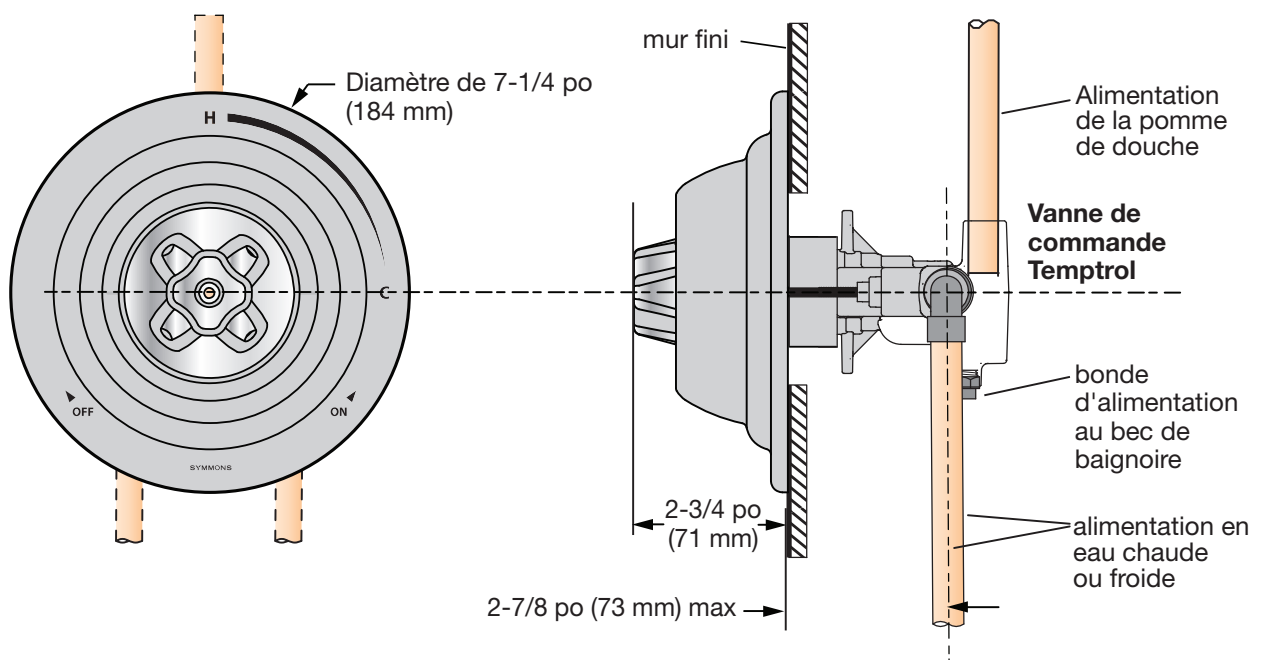

Dimensions Lig-Res Shower Valve Trim, 5700

(Maximum rough installation)

Note: Dimensions subject to change without notice

Emplacement:

SYMMONS® Lig-Res®

Vanne de douche et robinetterie 5700 Anti-ligature Specification Submittal

Garantie

- Garantie à vie limitée - à l'acheteur initial dans les installations du client.
- 5 ans - pour les installations commerciales

Dimensions Vanne de douche et robinetterie anti-ligature, 5700
(Installation de base minimale)

Remarque: Les dimensions sont sujettes à changer sans préavis

Dimensions Vanne de douche et robinetterie anti-ligature, 5700
(Installation de base maximale)

Remarque: Les dimensions sont sujettes à changer sans préavis