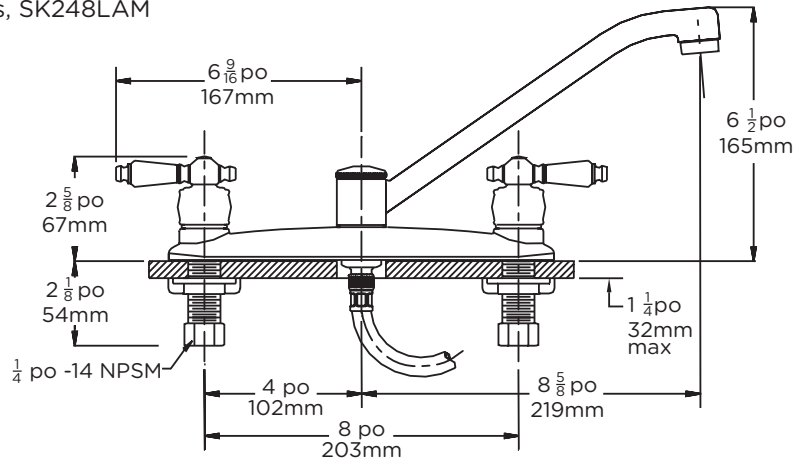

Spécifications architecturales / génies

Symmons Origins Robinet de cuisine à deux manches _____ comprend Composants de commande en céramique quart de virage, Swing Spout de 8-5 / 8 pouces avec aérateur, tiges IPS de 1/2 pouce, centres de 8 pouces, compression de métal, finition chromée polie (finition chromée (finition chromée polie (Standard), standard 1,5 gpm (5,7 l / min) Débit. Garantie commerciale de 10 ans. ASME A112.18.1 / CSA B125.1, NSF / ANSI / CAN 61: Q <1, NSF / ANSI 372, Hatrices de levier conforme ADA conformes. Options disponibles: "LAM - Handles de levier d'insert métallique", "LWG - poignées de lame du poignet".

Options de manche de la série SK248			
LAM	LWG		
Poignées à levier conforme à l'ADA	Poignées à levier conforme à l'ADA		

SK248

Dimensions

Robinet de cuisine Origins, SK248

Remarque: Les dimensions sont sujettes à changer sans préavis.

Robinet de cuisine Origins, SK248LAM

Remarque: Les dimensions sont sujettes à changer sans préavis.

Robinet de cuisine Origins, SK248LWG

Remarque: Les dimensions sont sujettes à changer sans préavis.