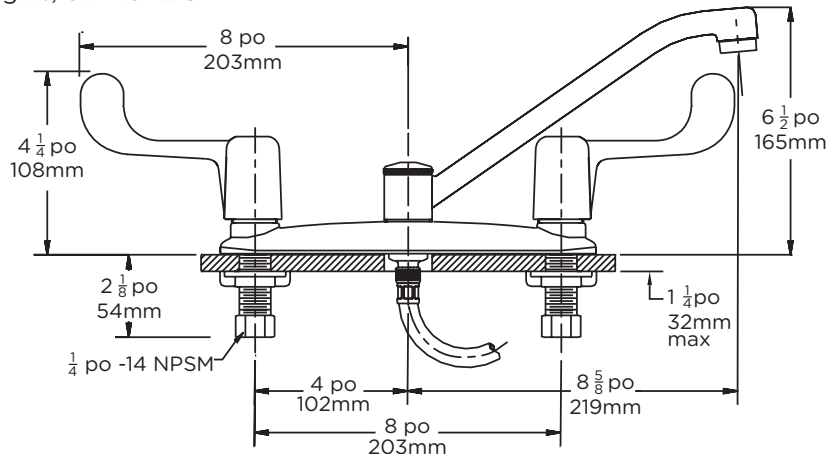

Spécifications architecturales / génies

Symmons Origins Robinet de cuisine à deux manches _____ comprend Composants de commande en céramique quart de virage, Swing Spout de 8-5 / 8 pouces avec aérateur, tiges IPS de 1/2 pouce, centres de 8 pouces, compression de métal, finition chromée polie (finition chromée (finition chromée polie (Standard), standard 1,5 gpm (5,7 l / min) Débit. Garantie commerciale de 10 ans. ASME A112.18.1 / CSA B125.1, NSF / ANSI / CAN 61: Q <1, NSF / ANSI 372, Hatrices de levier conforme ADA conformes. Options disponibles: "LAM - Handles de levier d'insert métallique", "LWG - poignées de lame du poignet".

Options de manche de la série SK248			
LAM	LWG		
Poignées à levier conforme à l'ADA	Poignées à levier conforme à l'ADA		

SK248

Dimensions

Robinet de cuisine Origins, SK248

Remarque: Les dimensions sont sujettes à changer sans préavis.

Robinet de cuisine Origins, SK248LAM

Remarque: Les dimensions sont sujettes à changer sans préavis.

Robinet de cuisine Origins, SK248LWG

Remarque: Les dimensions sont sujettes à changer sans préavis.