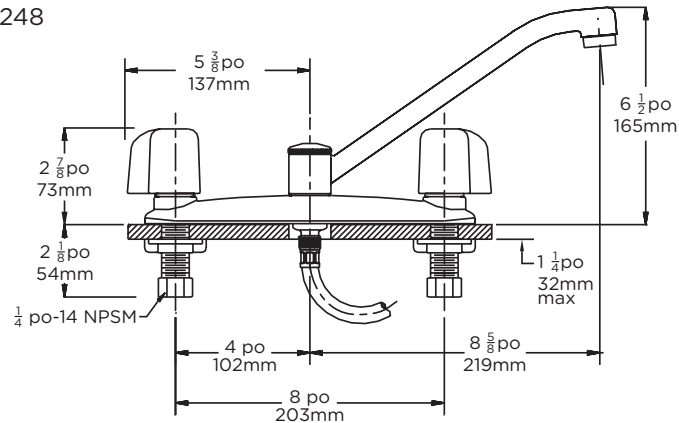

Numéros de modèles <input type="checkbox"/> SK248 Robinet avec bec swing	Principales caractéristiques
Autres options <input type="checkbox"/> LAM Poignées en levier avec insert métallique <input type="checkbox"/> LWG Poignées à lame coudée Remarque: Ajoutez le suffixe approprié au numéro de modèle.	<ul style="list-style-type: none"> • Origins Deux manches robinet de cuisine avec des composants de contrôle en céramique quart de virage • Swing Swing Swing 8-5 / 8 pouces avec aérateur • Shanks IPS de 1/2 pouce, centres de 8 pouces • Construction du métal • Finition chromée polie (standard) • Débit standard de 1,5 gpm (5,7 l / min)
Normes/certifications - ASME A112.18.1/CSA B125.1 - NSF/ANSI/CAN 61: Q<1, NSF/ANSI 372 - ADA Compliant Lever Handles	Garantie Garantie limitée - à l'acheteur original dans les installations du consommateur/résidentiel. 10 Ans - pour les installations commerciales/industriel. Se reporter au www.symmons.com/warranty pour l'information complète concernant la garantie.

Spécifications architecturales / génies

Symmons Origins Robinet de cuisine à deux manches _____ comprend Composants de commande en céramique quart de virage, Swing Spout de 8-5 / 8 pouces avec aérateur, tiges IPS de 1/2 pouce, centres de 8 pouces, compression de métal, finition chromée polie (finition chromée (finition chromée polie (Standard), standard 1,5 gpm (5,7 l / min) Débit. Garantie commerciale de 10 ans. ASME A112.18.1 / CSA B125.1, NSF / ANSI / CAN 61: Q <1, NSF / ANSI 372, Hatrices de levier conforme ADA conformes. Options disponibles: "LAM - Handles de levier d'insert métallique", "LWG - poignées de lame du poignet".

Options de manche de la série SK248			
LAM	LWG		
Poignées à levier conforme à l'ADA	Poignées à levier conforme à l'ADA		

SK248

Dimensions

Robinet de cuisine Origins, SK248

Remarque: Les dimensions sont sujettes à changer sans préavis.